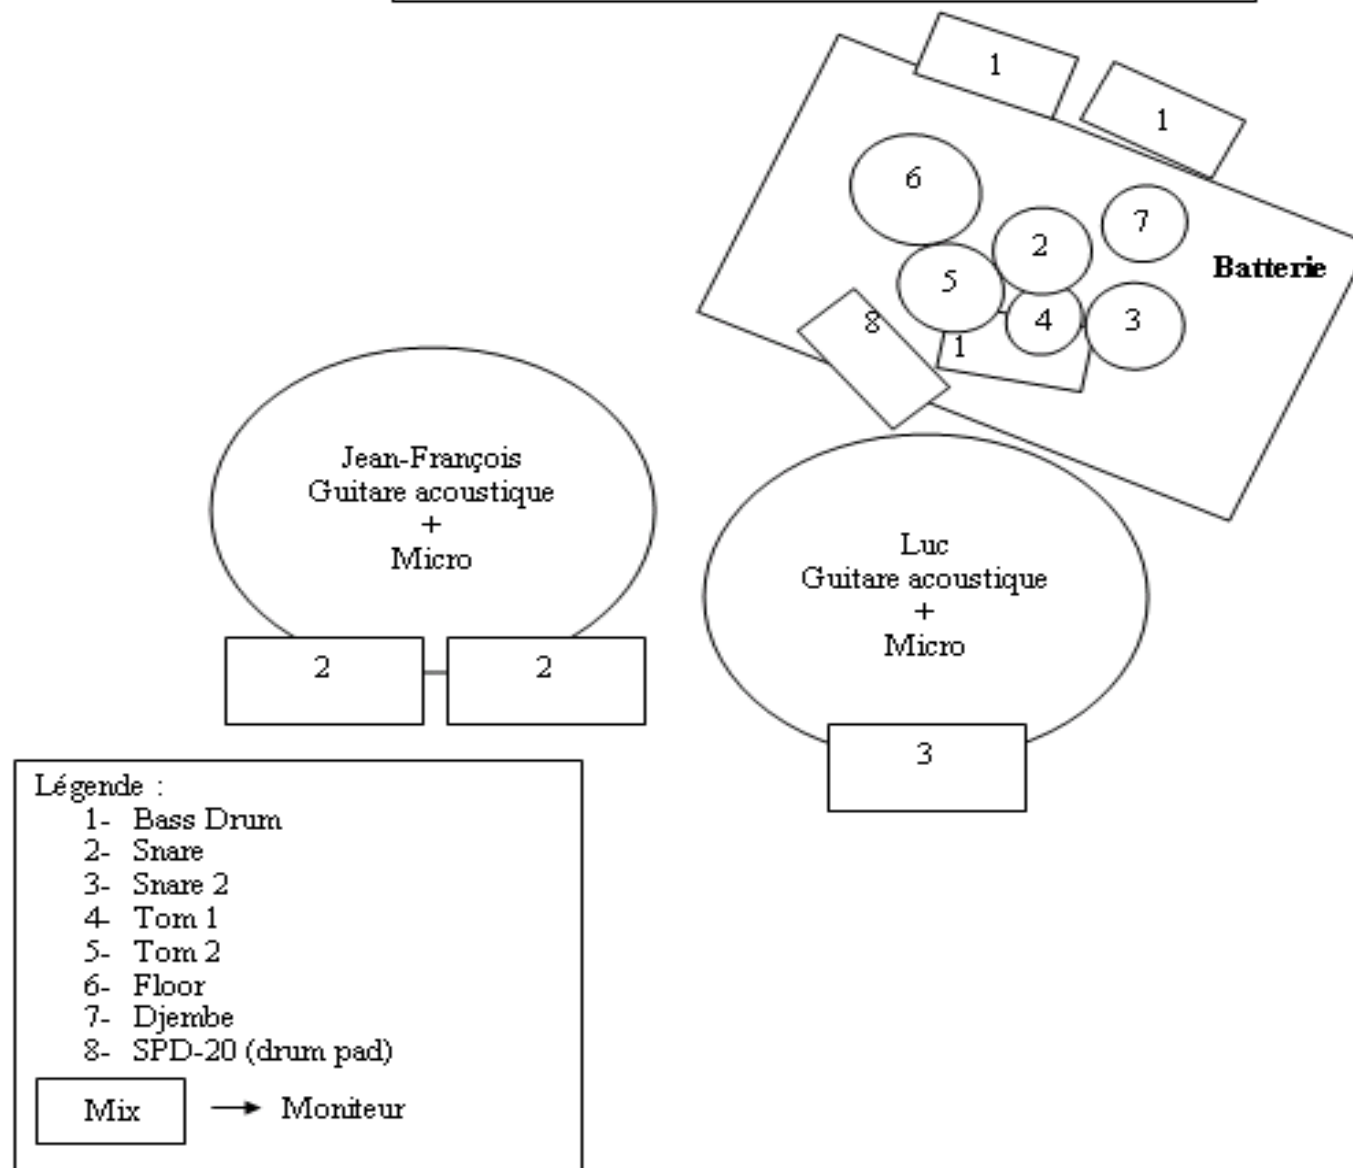

Plantation de scène Guajira

Devis technique de Guajira

Inputs		Mics.
1	Kick in	Beta 91
2	Kick out	Beta 52 A
3	Snare	sm 57
4	Snare #2	sm 57
5	tom 1	C 418
6	tom 2	C 418
7	floor	C 418
8	Hi-hat	C 391B
9	O/head L	C 391B
10	O/head R	C 391B
11	Djembé	C418
12	Drum Pad (mono)	D.I
13	Guit. Accoustique J-F	D.I
14	Guit. Accoustique Luc	D.I
15	Basse	D.I
16	Vocal J-F	Sm 58
17	Vocal Drum	Sm 58

Jardin à Cours

ordre des mixes

Nombre de Moniteurs (5)

1	Luc Drum	2
2	Jean-François	2
3	Luc Guit	1

NB. La liste de microphones est à titre d'exemple. Vous pouvez utiliser des microphones équivalent qui sont à votre dispositions. Cette liste peut changé selon de la sonorisation à effectuer. Par exemple, une petite salle ne demandera pas une sonorisation complète de la batterie.